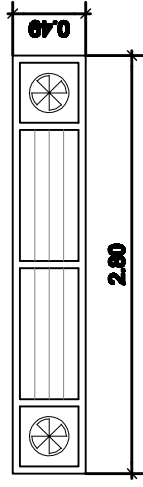

แปลน ②

รูปด้าน ②

- หน้าต่างบานเกล็ด
- วงกบอลูมิเนียมอบขาว
- กระจกฝ้า หน้า 5 มม.
- พัดลมระบายอากาศ ขนาด Dia 10" ติดตั้งตามแบบ

แปลน ③

รูปด้าน ③

- ช่อง GIII อลูมิเนียมระบายอากาศติดตั้งตามแบบ

PROJECT :	ARCHITECT :		REVISION :		DRAWING SHOW :		SCALE :
	ปรับปรุงห้องน้ำ ชั้น 3,4,5,6,7 อาคารสำนักงานเศรษฐกิจการเกษตร		NO.	DATE	แบบแสดง รายละเอียดประตู-หน้าต่าง		DRAWING NO. :
LOCATION :	ENGINEER :						A 11
OWNER :	สำนักงานเศรษฐกิจการเกษตร				DATE : 15 กันยายน 2559		TOTAL : 11