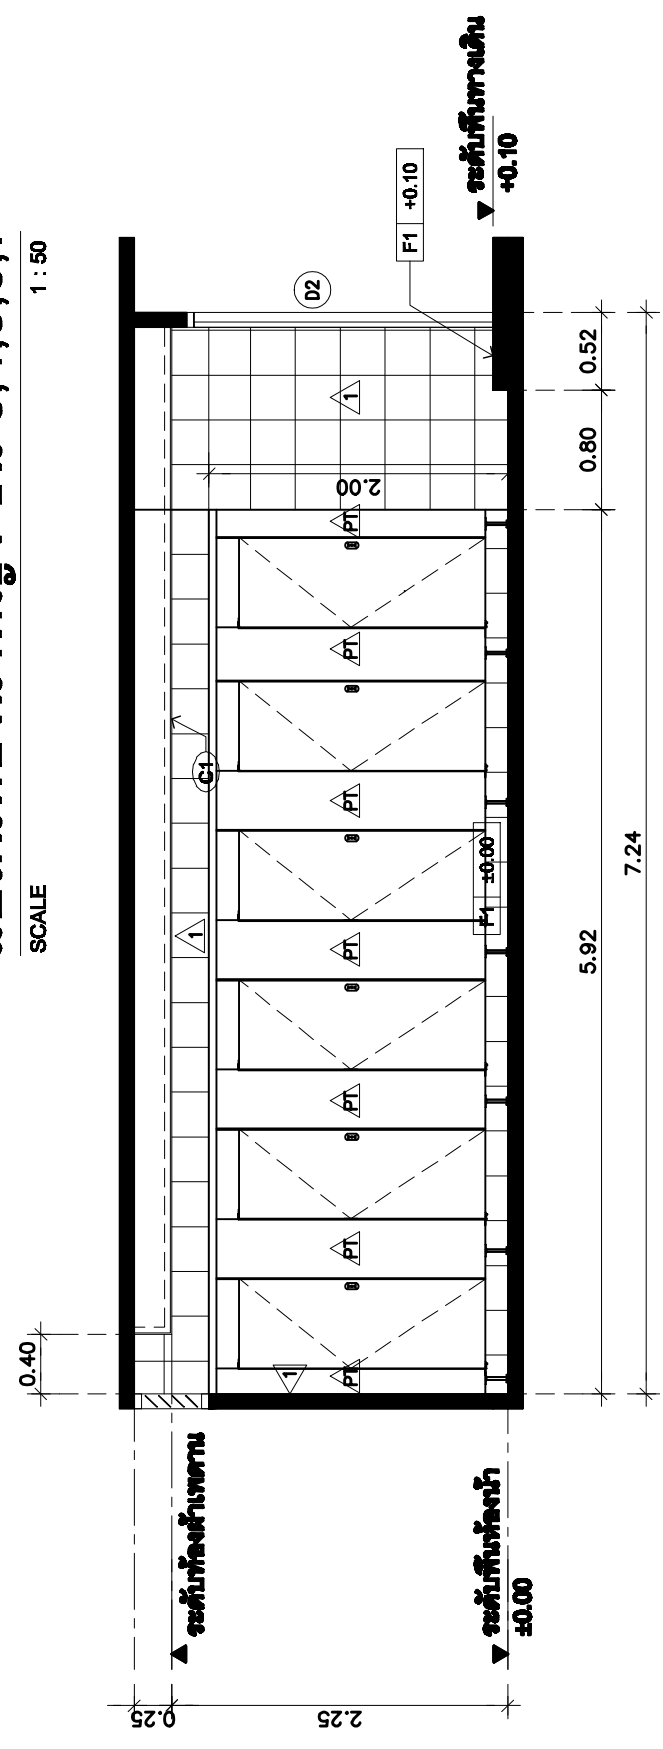

แปลนห้องน้ำหญิง ชั้น 3,4,5,6,7
SCALE 1:50

รูปด้าน
SCALE 1:50

PROJECT :	ปรับปรุงห้องน้ำ ชั้น 3,4,5,6,7	ARCHITECT :	แบบแสดง	SCALE :
	อาคารสำนักงานเศรษฐกิจการเกษตร		แปลนห้องน้ำหญิง ชั้น 3,4,5,6,7	DRAWING NO. :
LOCATION :	ถ.พหลโยธิน เขตจตุจักร กรุงเทพฯ	REVISION :	รูปด้าน 1	A 04
OWNER :	สำนักงานเศรษฐกิจการเกษตร	NO.		
		DATE		
			DATE : 15 กันยายน 2559	TOTAL : 11
			JOB No. :	